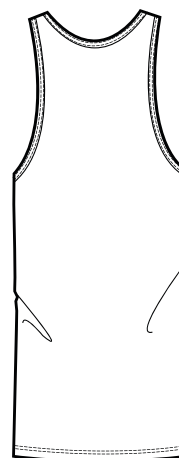

## Premium Tank Top

Singlejersey

100% gekämmte ringgesponnene Bio-Baumwolle  
155 GSM

- Ohne Ärmel
- Abgesetzte Einfassung an Ausschnitt und Ärmelansätzen mit Doppelabsteppung
- Doppelabsteppung am Saum

## Abmessungen

(in cm)	S	M	L	XL	2XL
Breite (A)	45	48	51	54	57
Länge (B)	69,5	71,5	73,5	75,5	77,5

Die tatsächliche Abmessungen können von der Maßtabelle geringfügig abweichen.

Vorderseite

Rückseite