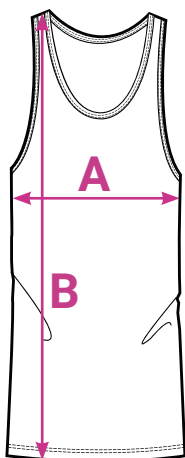

## Premium Tank Top

Singlejersey

100% gekämmte ringgesponnene Bio-Baumwolle  
155 GSM

- Ohne Ärmel
- Abgesetzte Einfassung an Ausschnitt und Ärmelansätzen mit Doppelabsteppung
- Doppelabsteppung am Saum

## Abmessungen

(in cm)	S	M	L	XL	2XL
Breite (A)	45	48	51	54	57
Länge (B)	69,5	71,5	73,5	75,5	77,5

Die tatsächliche Abmessungen können von der Maßtabelle geringfügig abweichen.

Vorderseite

Rückseite